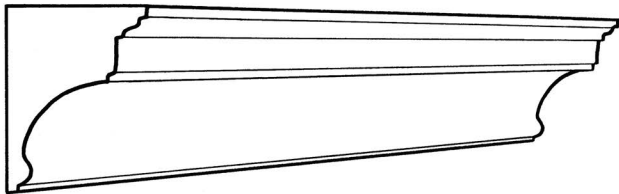

CP110 Projection 226mm(9") Depth 220mm(8<sup>3</sup>/<sub>4</sub>"

CP111 Projection 168mm(6<sup>5</sup>/<sub>8</sub>" Depth 106mm(4<sup>1</sup>/<sub>4</sub>"

CP112 Projection 83mm(3<sup>1</sup>/<sub>4</sub>" Dpth 110mm(4<sup>3</sup>/<sub>8</sub>"